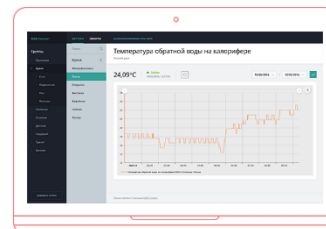

## ➤ **Сортировка списка датчиков по алфавиту**

Теперь список датчиков при добавлении их для сравнения сортируется по алфавиту.

--- Датчик ---
Bin-датчик
E-sensor
G-sensor
WДавление
WДавлениеRegex
WСкорость
WСкоростьRegex
WТемпература
WТемператураRegex
WТопливо
WТопливоRegex
Давление
Скорость
Температура
Топливо